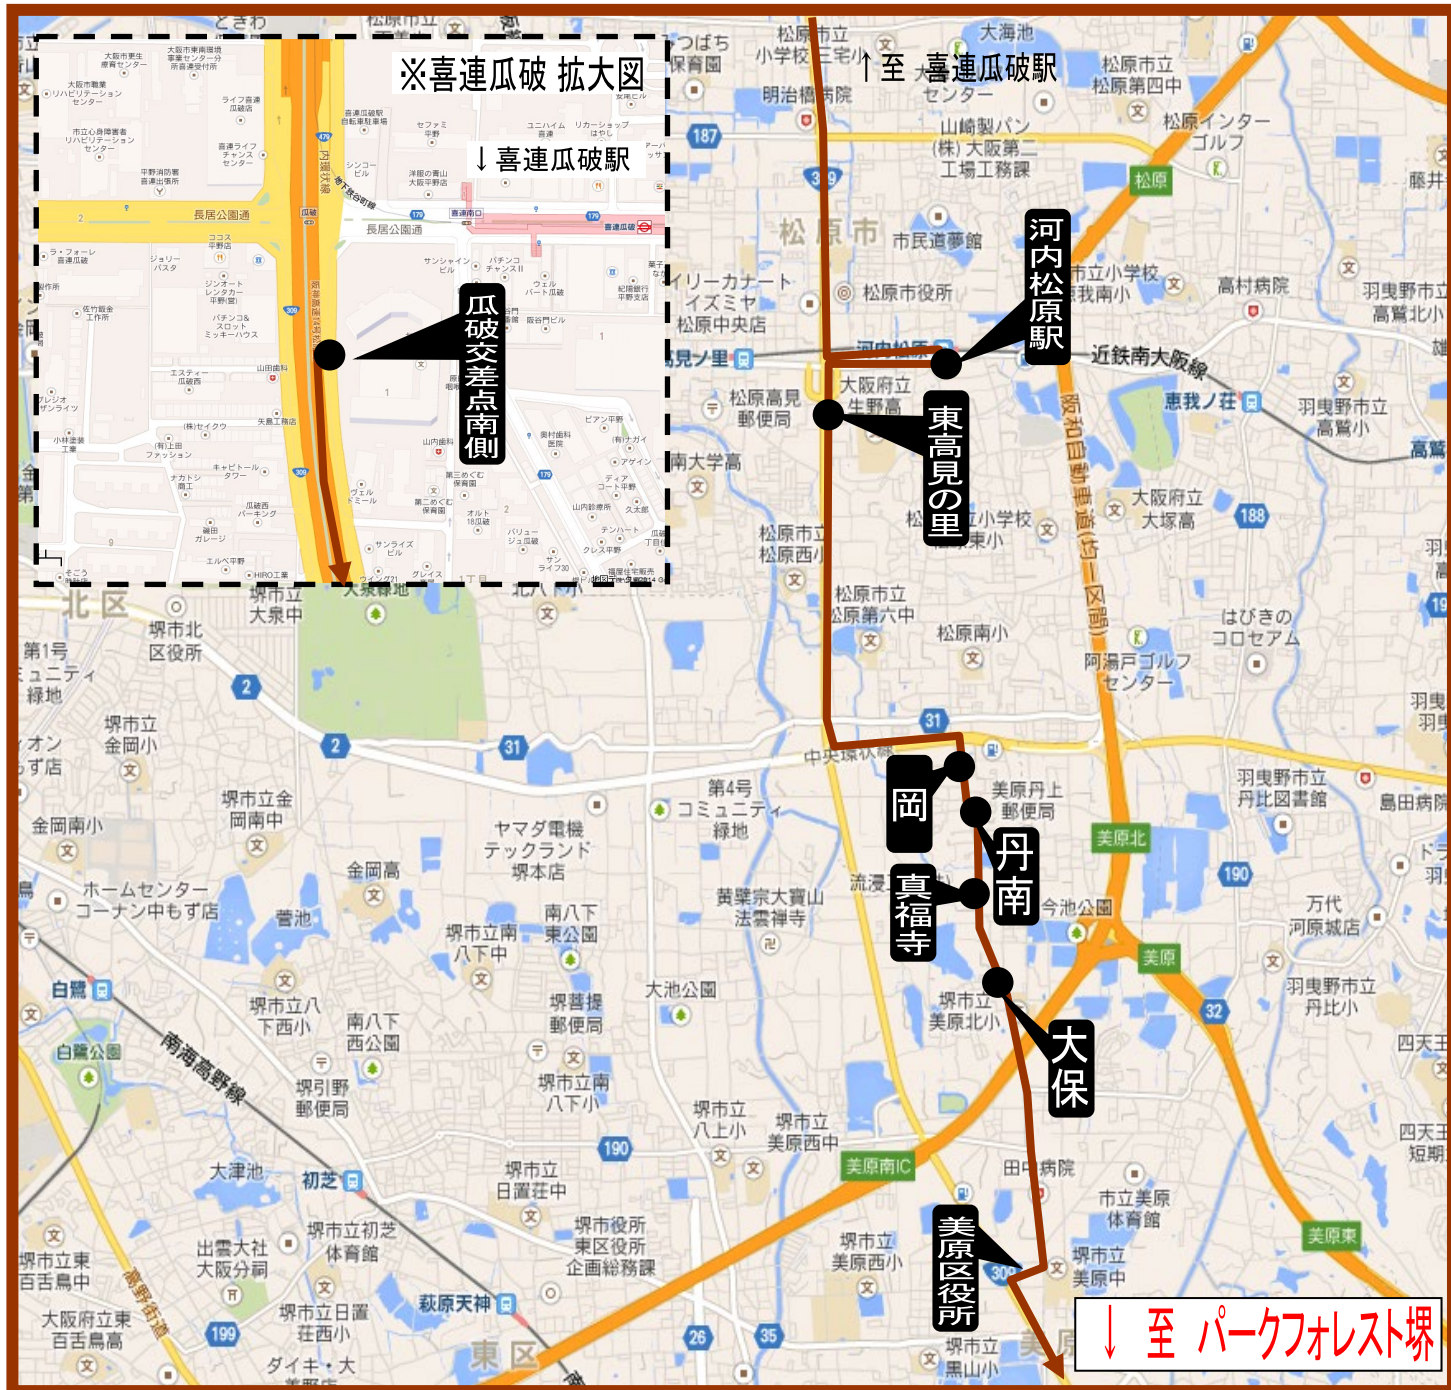

# パークフォレスト堺 送迎バスマップ ⑤ Bルート午前便(喜連瓜破駅~河内松原駅ルート)

**7** のつく日(7日17日27日) Bルート 午前便 8停留所

※水・木曜日の場合は運休日です。

停留所	谷町線	近鉄							美原区役所	PF堺	PF堺
	喜連瓜破	河内松原	東高見の里	岡	丹南	真福寺	大保		着	発	
B	9:50 ★	10:10 ★	10:15	10:21	10:21	10:23	10:24	10:30	10:40	11:20	
									お参り40分		

※バス停をご利用の場合には、3日前までの電話予約が必要となります。

★印には、予約なしでご利用頂けます。

0120-442-482

メモリアルガーデン  
● PARK FOREST SAKAI

パークフォレスト堺